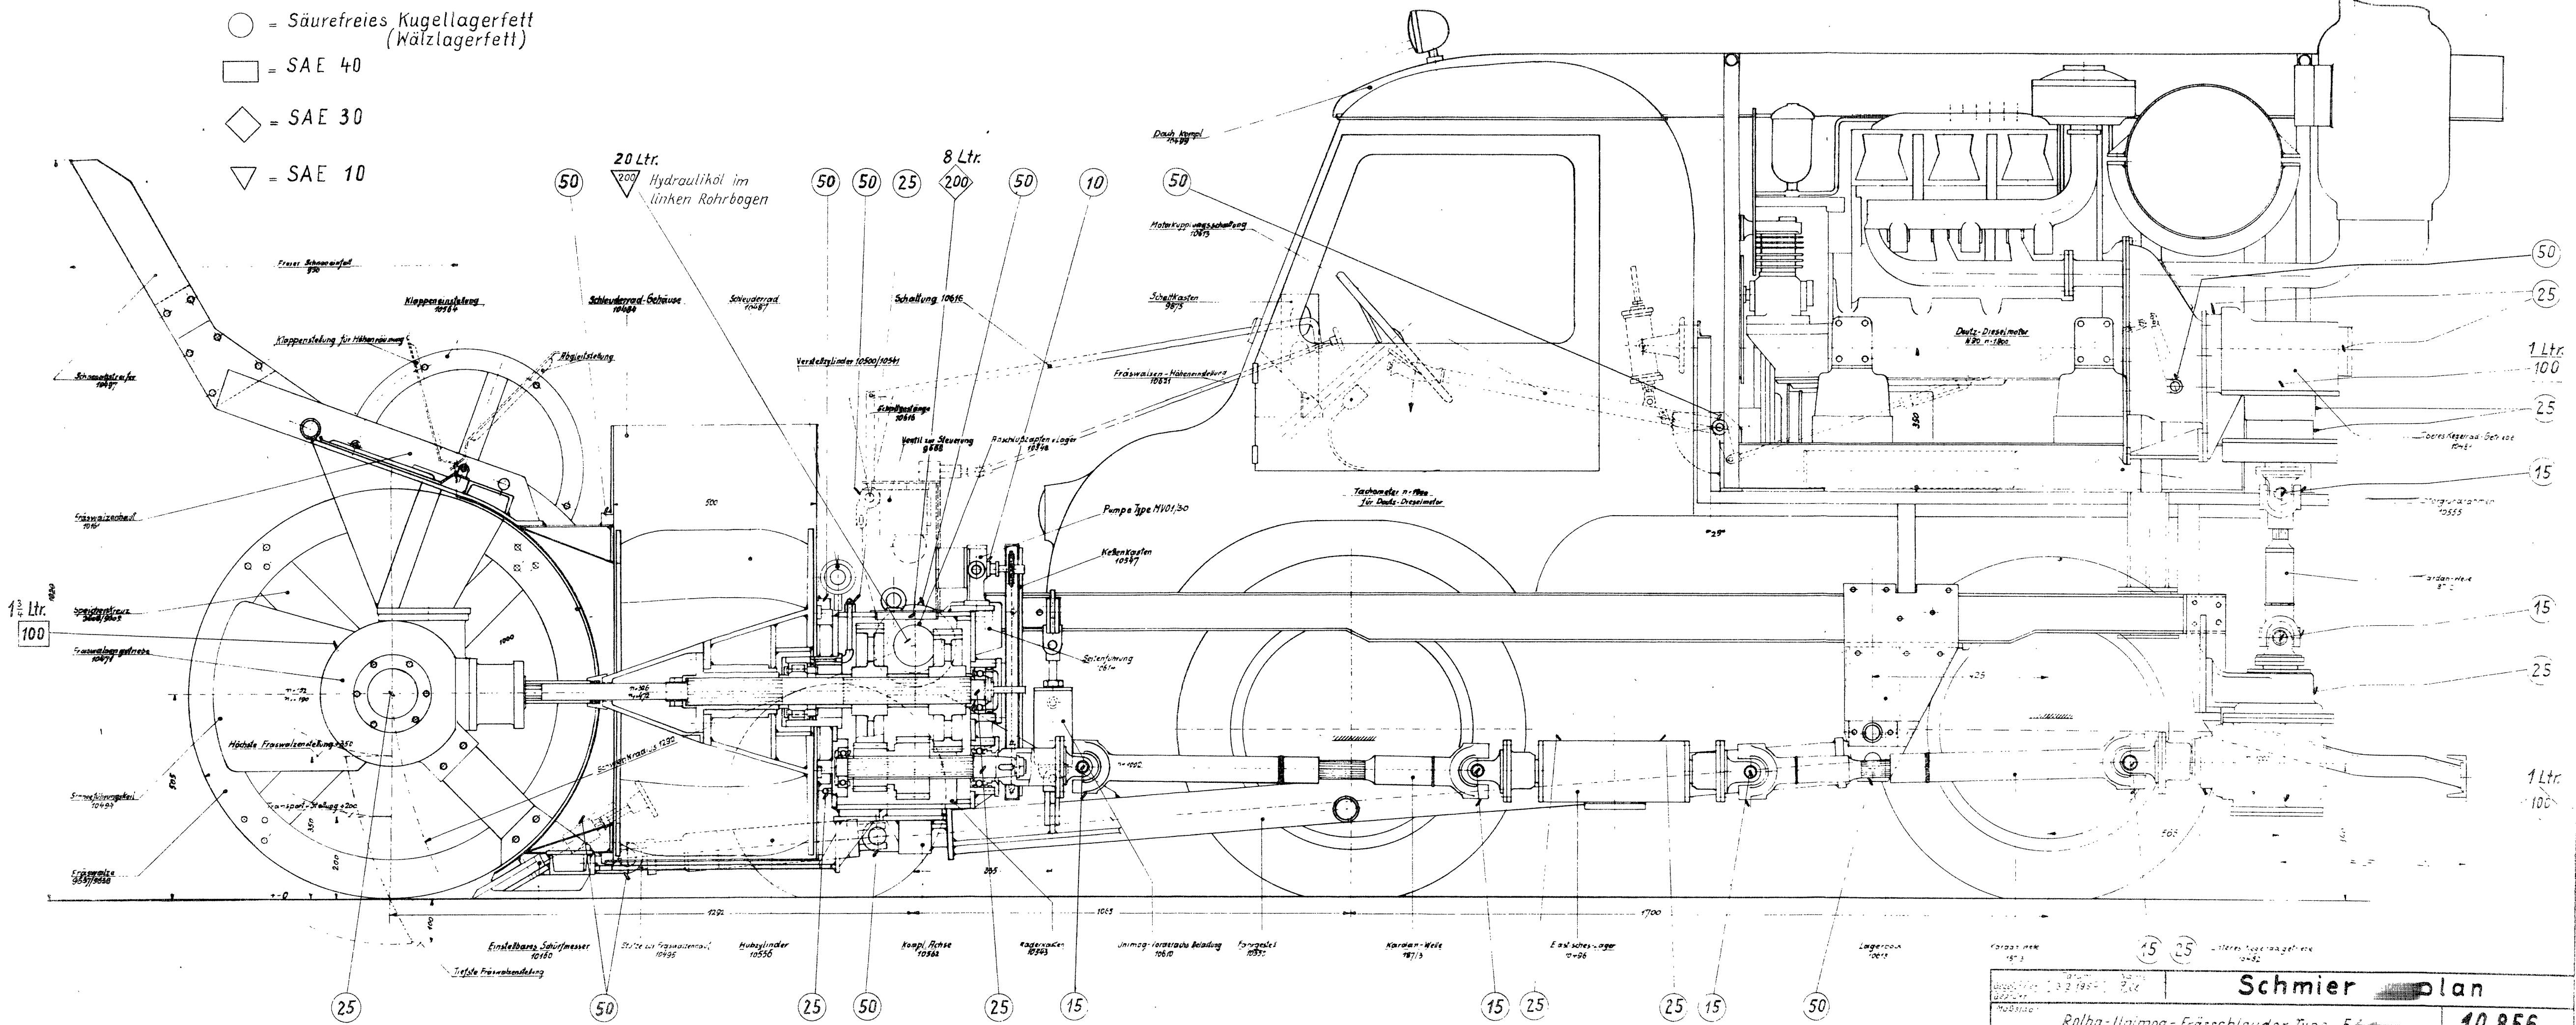

○ = Säurefreies Kugellagerfett
(Wälzlagerfett)

□ = SAE 40

◇ = SAE 30

▽ = SAE 10

Schmierplan	
Rolba-Unimog-Frässhleuder Type 54	
10 856	10 856